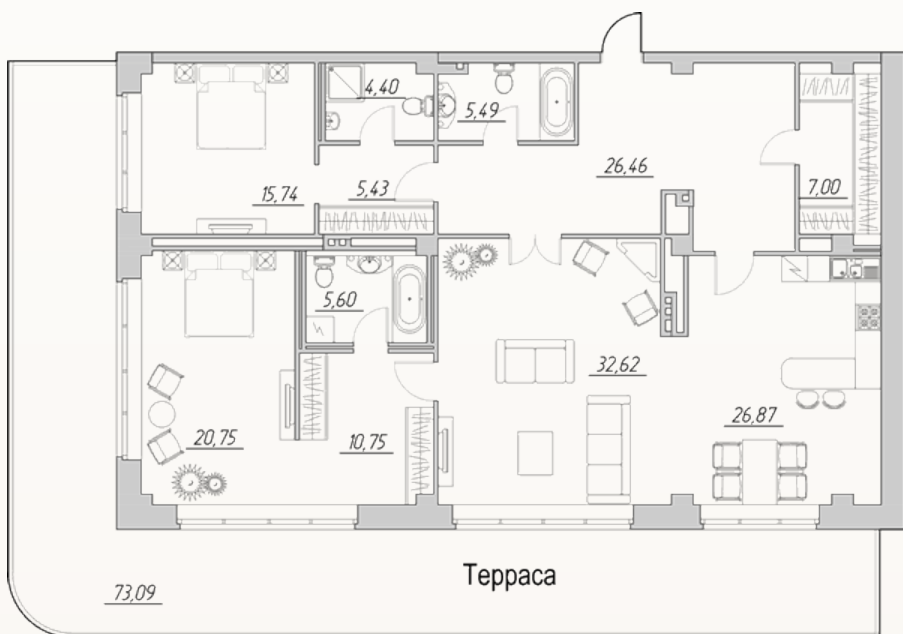

ИМПЕРАТОРСКИЙ ЯХТЬ-КЛУБ

РЕЗИДЕНЦИИ

Резиденция 5В

I этаж Резиденция 5В

ОСНОВНЫЕ ХАРАКТЕРИСТИКИ

— Общая площадь — 180,8 кв.м

Средняя Невка

Гребной канал