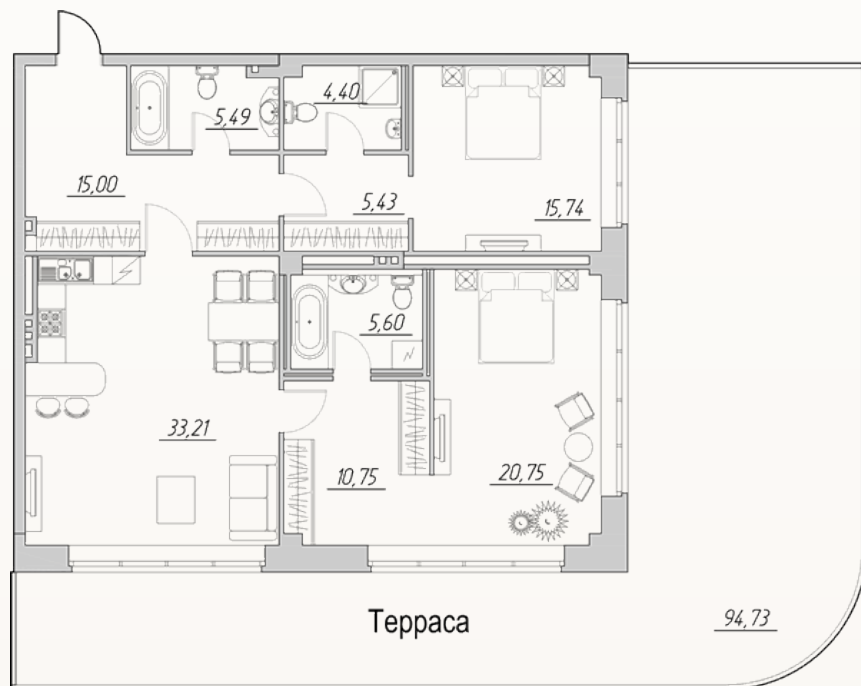

ИМПЕРАТОРСКИЙ ЯХТЬ-КЛУБ

РЕЗИДЕНЦИИ

Резиденция 5А

I этаж Резиденция 5А

ОСНОВНЫЕ ХАРАКТЕРИСТИКИ

— Общая площадь — 141,7 кв.м

Средняя Невка

Гребной канал