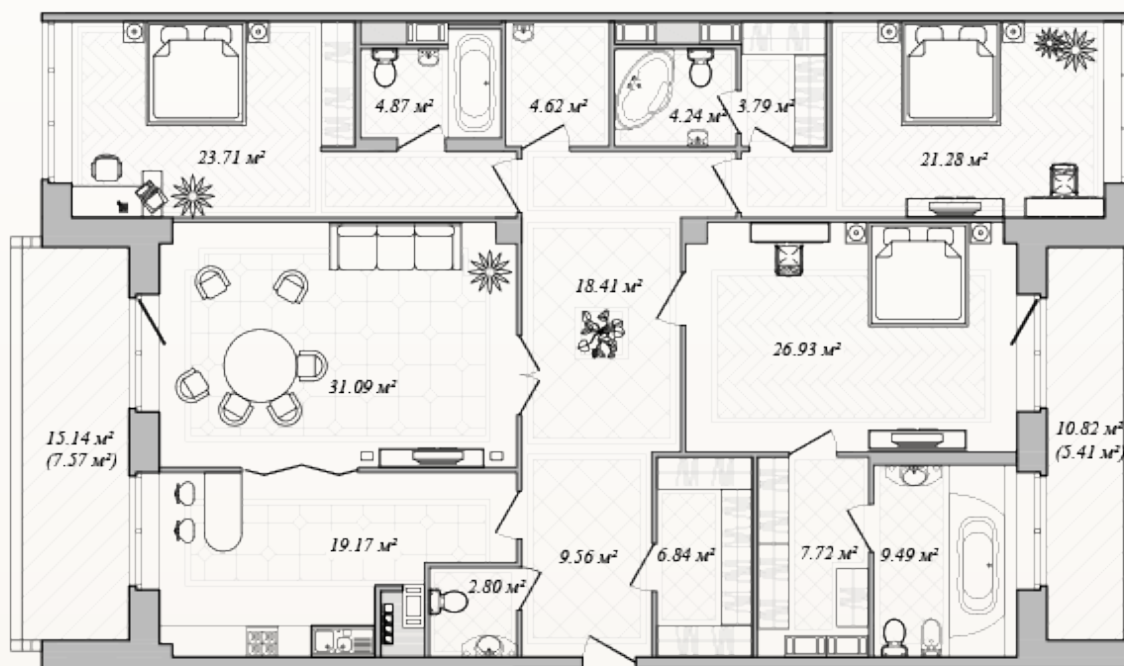

ИМПЕРАТОРСКИЙ ЯХТЬ-КЛУБ

РЕЗИДЕНЦИИ

Резиденция 36

4 этаж Резиденция 36

ОСНОВНЫЕ ХАРАКТЕРИСТИКИ

— Общая площадь – 211,60 кв.м

Средняя Невка

Гребной канал