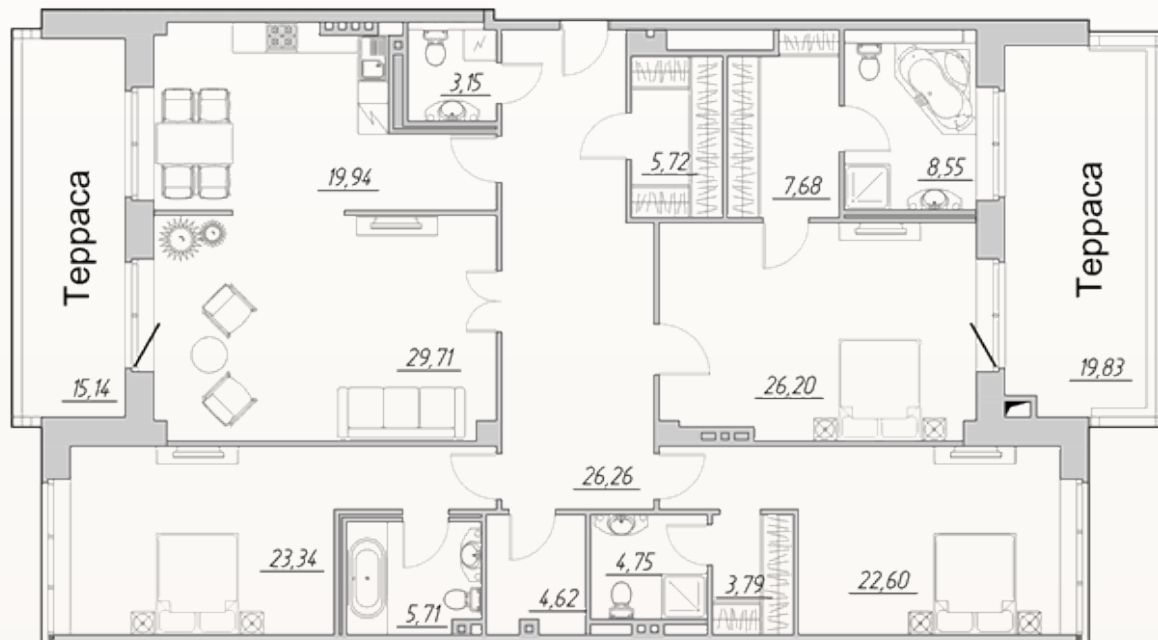

# ИМПЕРАТОРСКИЙ ЯХТЬ-КЛУБ

РЕЗИДЕНЦИИ

Резиденция 17

## 2 этаж Резиденция 17

### ОСНОВНЫЕ ХАРАКТЕРИСТИКИ

— Общая площадь – 216,40 кв.м

Средняя Невка

Гребной канал

Курдонёр

Западный фасад

ИМПЕРАТОРСКИЙ  
ЯХТЬ-КЛУБ  
РЕЗИДЕНЦИИ

[ImperialYachtClub.ru](http://ImperialYachtClub.ru)